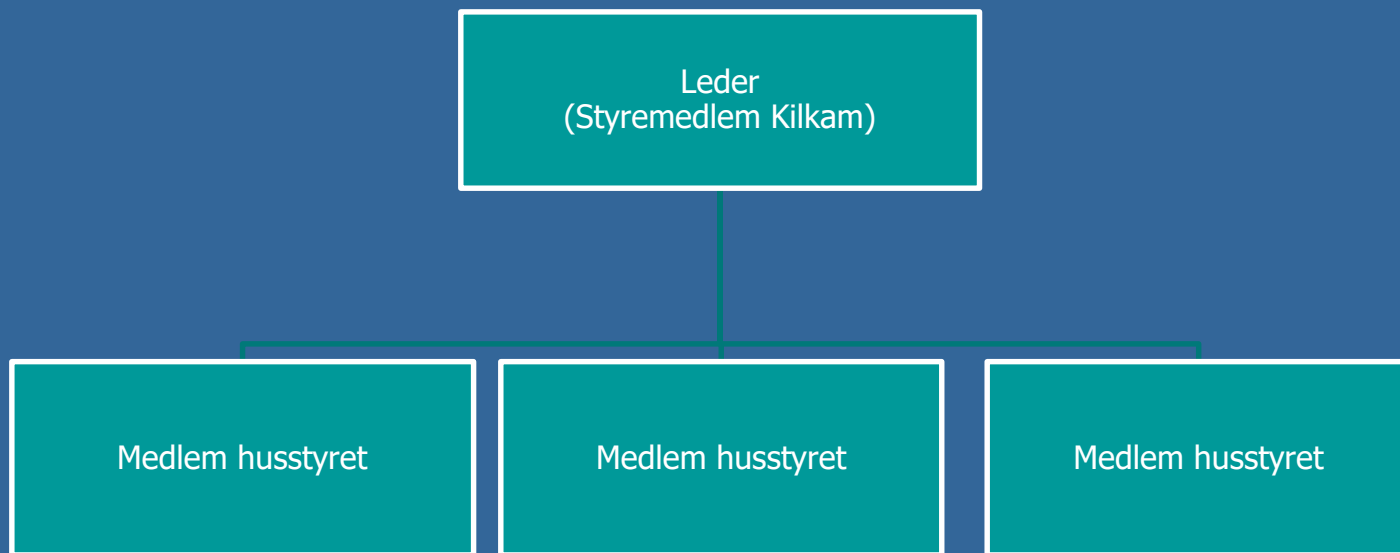

Organisasjonskart IF Kilkameratene Skigruppa

- Velges av årsmøtet:
- Administrativ leder
 - Sportslig leder
 - Materialforvalter

Organisasjonskart IF Kilkameratene Økonomigruppa

Alle velges av årsmøtet

Organisasjonskart IF Kilkameratene Husstyret