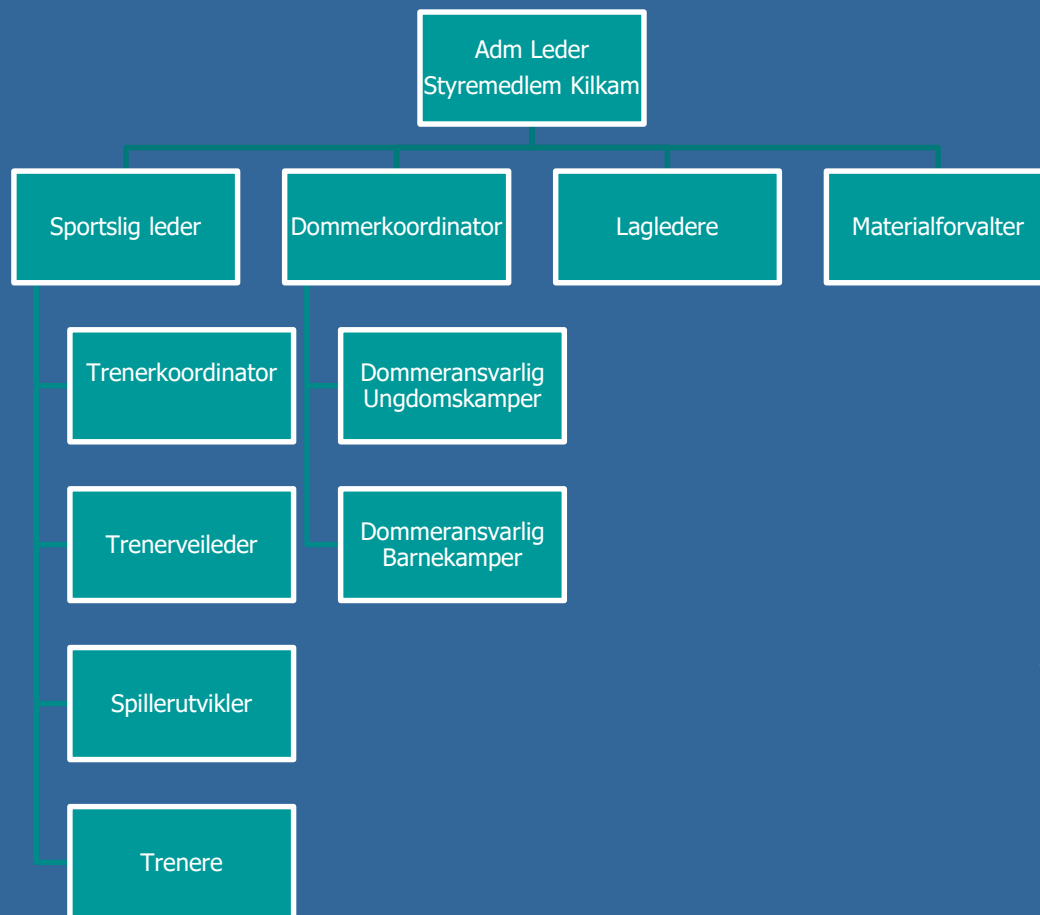

Organisasjonskart IF Kilkameratene

Organisasjonskart IF Kilkameratene Styret

Alle velges av årsmøtet

Organisasjonskart IF Kilkameratene Fotballgruppa

- Velges av årsmøtet:
- Administrativ leder
 - Sportslig leder
 - Dommerkoordinator
 - Materialforvalter

Organisasjonskart IF Kilkameratene Skigruppa

- Velges av årsmøtet:
- Administrativ leder
 - Sportslig leder
 - Materialforvalter

Organisasjonskart IF Kilkameratene Økonomigruppa

Alle velges av årsmøtet

Organisasjonskart IF Kilkameratene Husstyret

Alle velges av årsmøtet