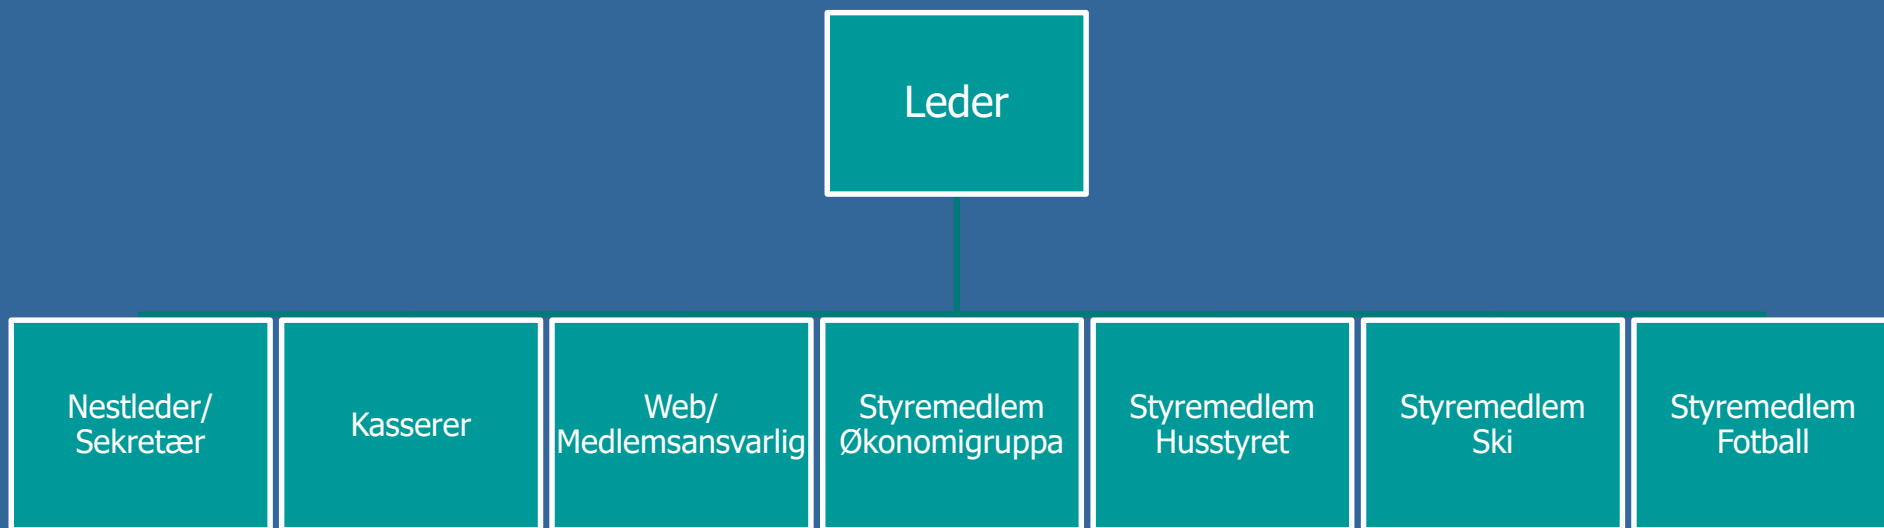

Organisasjonskart IF Kilkameratene

Organisasjonskart IF Kilkameratene Styret

Alle velges av årsmøtet

Organisasjonskart IF Kilkameratene Fotballgruppa

- Velges av årsmøtet:
- Administrativ leder
 - Sportslig leder
 - Dommerkoordinator
 - Materialforvalter