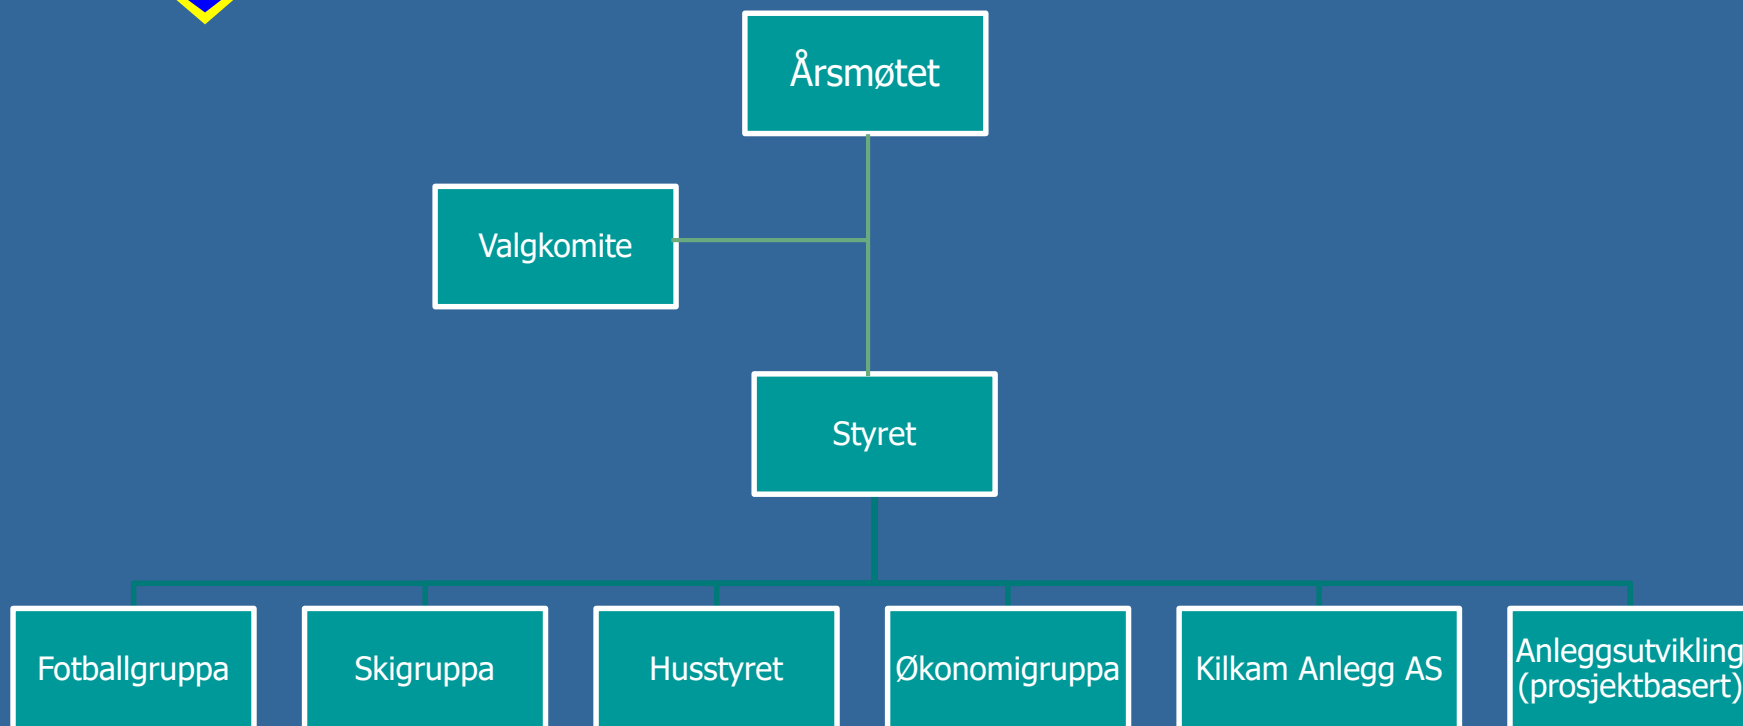

Organisasjonskart IF Kilkameratene

Organisasjonskart IF Kilkameratene Styret

Alle velges av årsmøtet

Organisasjonskart IF Kilkameratene Fotballgruppa

- Velges av årsmøtet:
- Administrativ leder
 - Sportslig leder
 - Dommerkoordinator
 - Materialforvalter

Organisasjonskart IF Kilkameratene Skigruppa

- Velges av årsmøtet:
- Administrativ leder
 - Sportslig leder
 - Materialforvalter

Organisasjonskart IF Kilkameratene Økonomigruppa

Alle velges av årsmøtet

Organisasjonskart IF Kilkameratene Husstyret