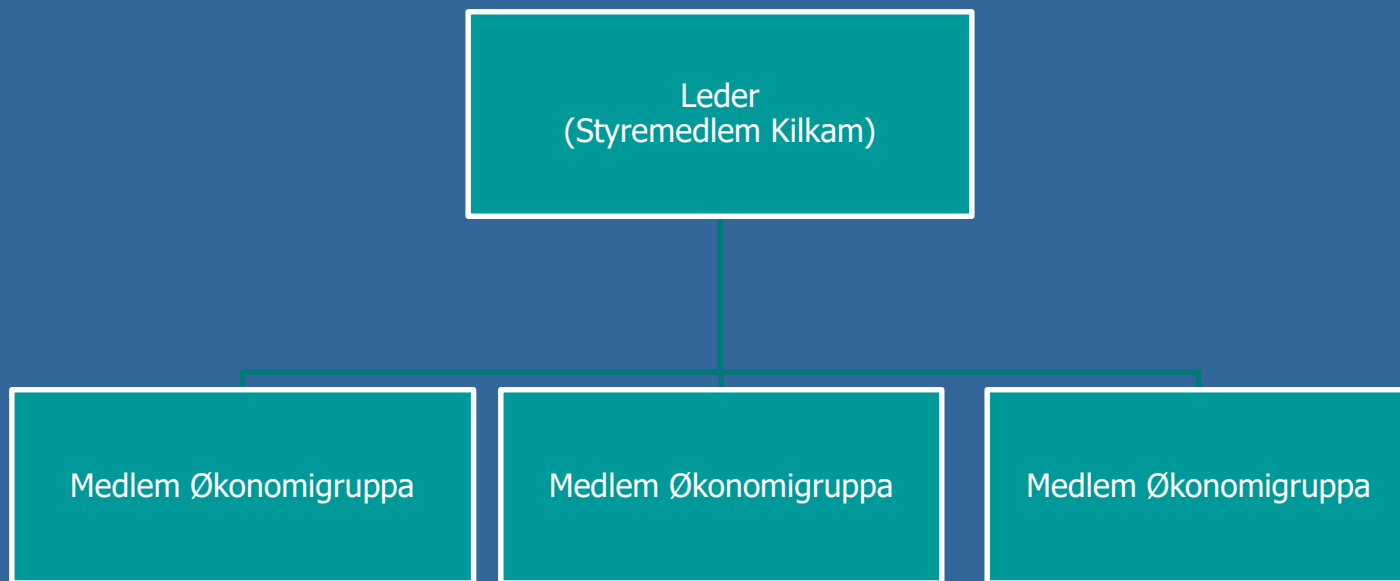

Alle velges av årsmøtet