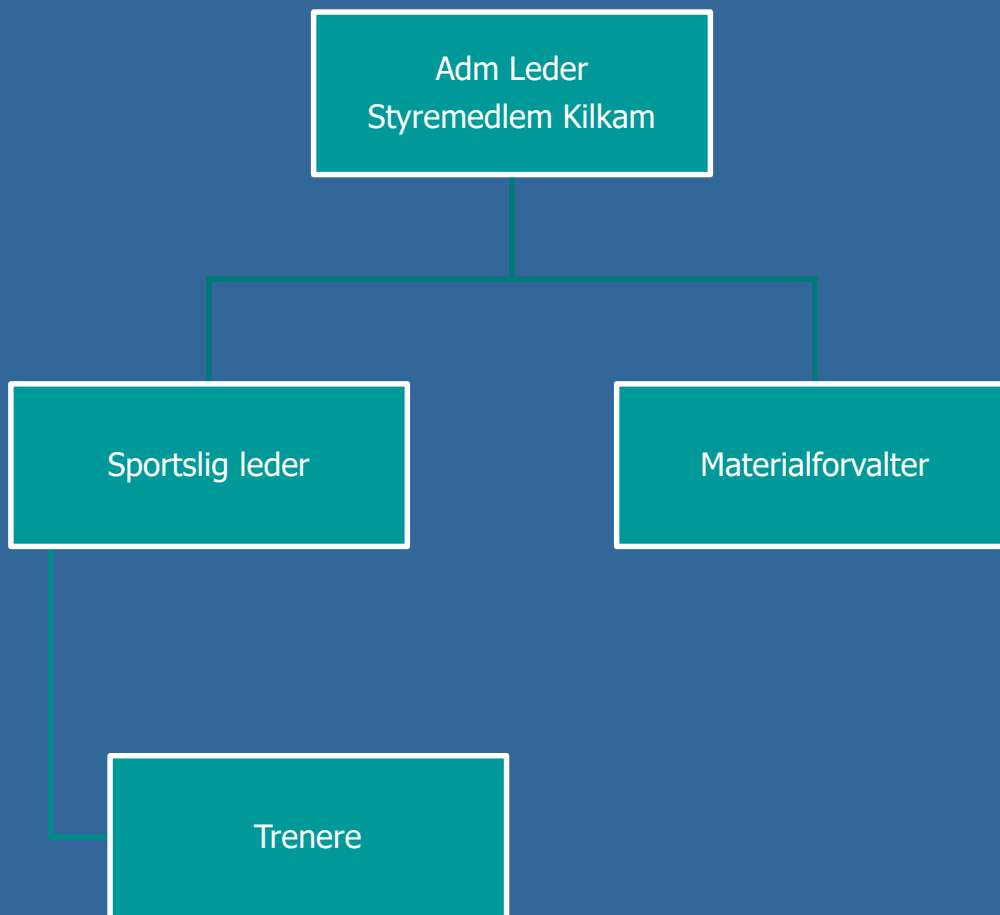

Organisasjonskart IF Kilkameratene

Organisasjonskart IF Kilkameratene Styret

Alle velges av årsmøtet

Organisasjonskart IF Kilkameratene Fotballgruppa

- Velges av årsmøtet:
- Administrativ leder
 - Sportslig leder
 - Dommerkoordinator
 - Materialforvalter

Organisasjonskart IF Kilkameratene Skigruppa

- Velges av årsmøtet:
- Administrativ leder
 - Sportslig leder
 - Materialforvalter

Organisasjonskart IF Kilkameratene Økonomigruppa

Alle velges av årsmøtet

Organisasjonskart IF Kilkameratene Husstyret